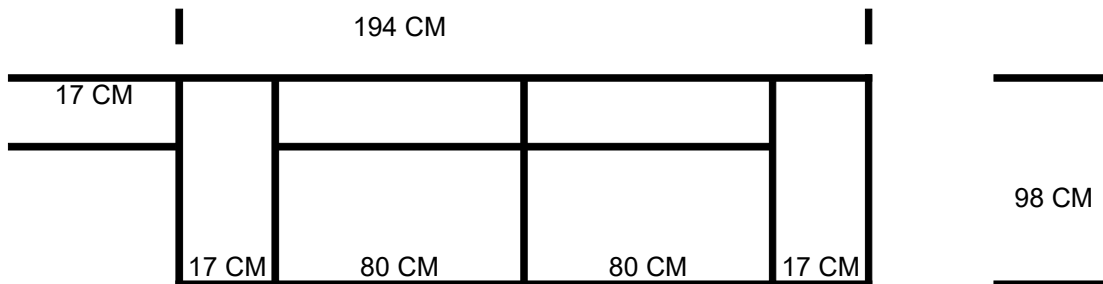

KONFIGURACJA SOFA DEXTER

SOFA 2 MODUŁY PO 80 CM, PODŁOKIETNIK 17 CM

SOFA 2,5 MODUŁY PO 90 CM, PODŁOKIETNIK 17 CM

SOFA 3 MODUŁY PO 100 CM, PODŁOKIETNIK 17 CM

Arkusz1

Strona 2