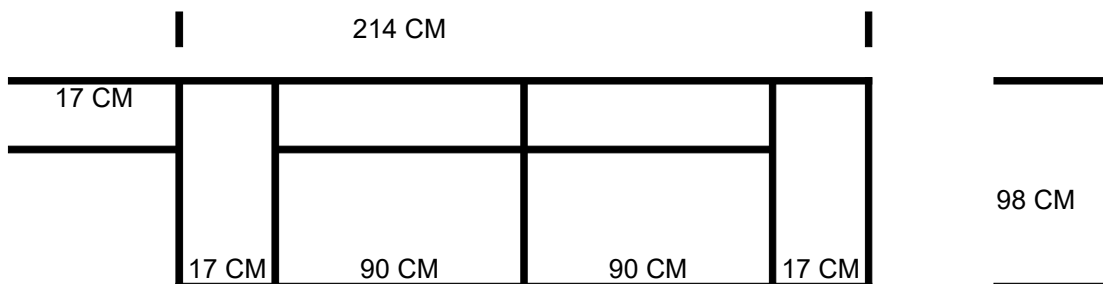

KONFIGURACJA SOFA DEXTER

SOFA 2 MODUŁY PO 80 CM, PODŁOKIETNIK 17 CM

SOFA 2,5 MODUŁY PO 90 CM, PODŁOKIETNIK 17 CM

SOFA 3 MODUŁY PO 100 CM, PODŁOKIETNIK 17 CM

Arkusz1

Strona 2