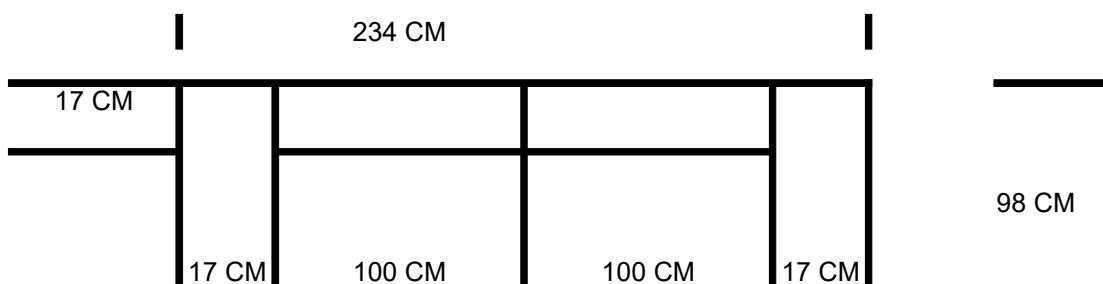

KONFIGURACJA SOFA DEXTER

SOFA 2 MODUŁY PO 80 CM, PODŁOKIETNIK 17 CM

SOFA 2,5 MODUŁY PO 90 CM, PODŁOKIETNIK 17 CM

SOFA 3 MODUŁY PO 100 CM, PODŁOKIETNIK 17 CM

Arkusz1

Strona 2