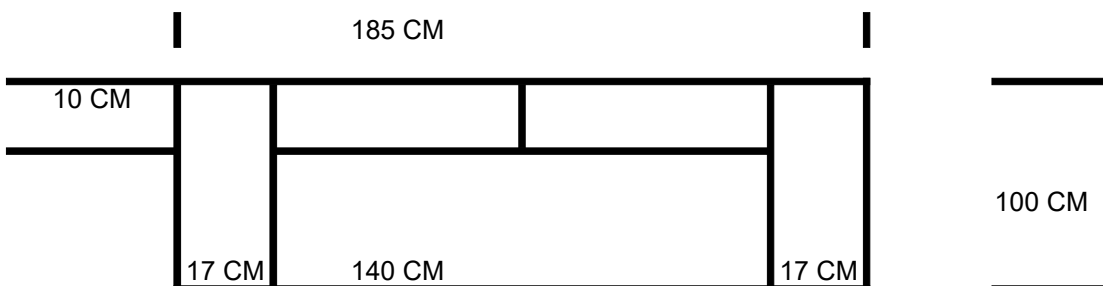

KONFIGURACJA SOFA LUCKY

SOFA 120, PODŁOKIETNIK 17 CM

SOFA 140, PODŁOKIETNIK 17 CM

SOFA 160, PODŁOKIETNIK 17 CM

Arkusz1

Strona 2