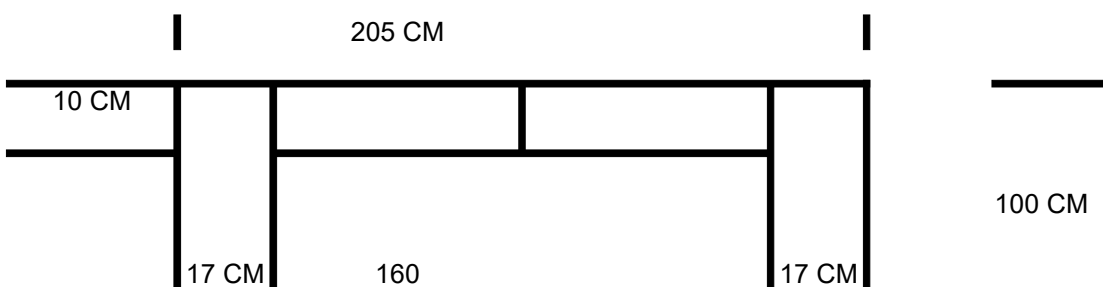

KONFIGURACJA SOFA LUCKY

SOFA 120, PODŁOKIETNIK 17 CM

SOFA 140, PODŁOKIETNIK 17 CM

SOFA 160, PODŁOKIETNIK 17 CM

Arkusz1

Strona 2