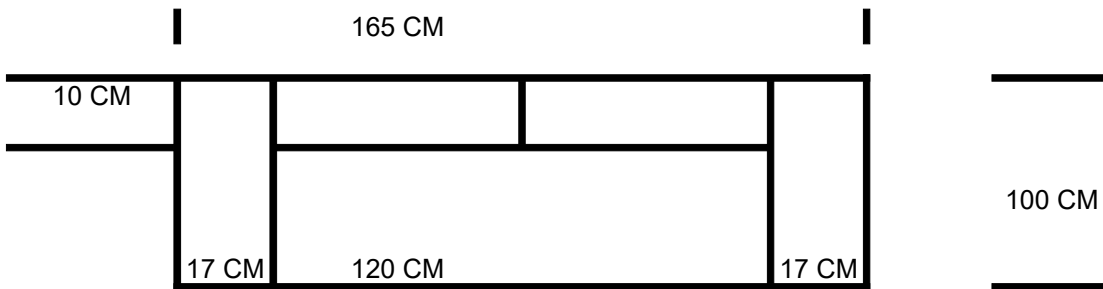

KONFIGURACJA SOFA LUCKY

SOFA 120, PODŁOKIETNIK 17 CM

SOFA 140, PODŁOKIETNIK 17 CM

SOFA 160, PODŁOKIETNIK 17 CM

Arkusz1

Strona 2