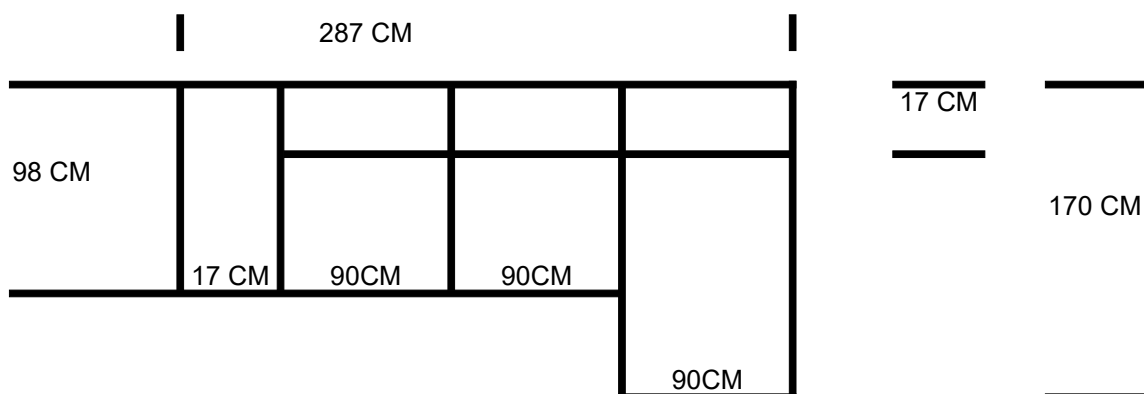

**KONFIGURACJA NAROŻNIK CZESTER**

**NAROŻNIK 2AR, LCH 80 MODUŁY PO 80CM, PODŁOKIETNIK 17 CM**

**NAROŻNIK 2,5AR, LCH 90 MODUŁY PO 90CM, PODŁOKIETNIK 17 CM**

**NAROŻNIK 3AR, LCH 100 MODUŁY PO 100CM, PODŁOKIETNIK 17 CM**