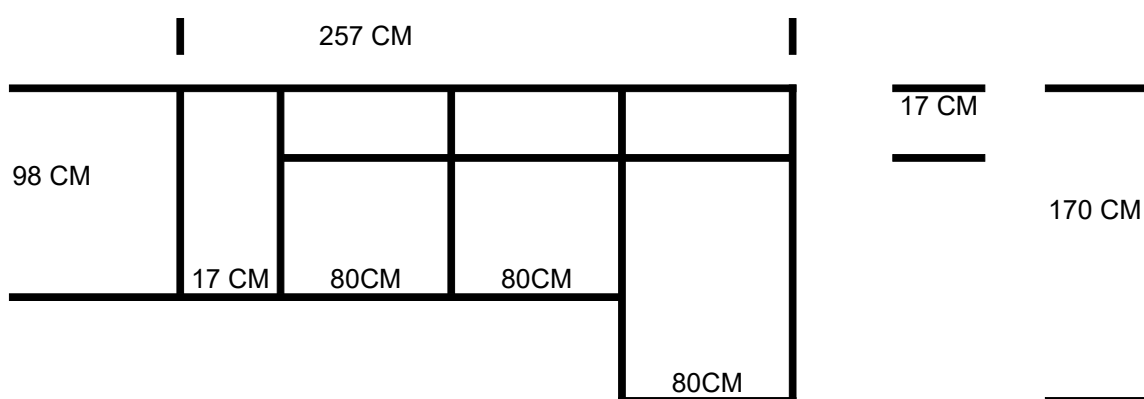

**KONFIGURACJA NAROŻNIK CZESTER**

**NAROŻNIK 2AR, LCH 80 MODUŁY PO 80CM, PODŁOKIETNIK 17 CM**

**NAROŻNIK 2,5AR, LCH 90 MODUŁY PO 90CM, PODŁOKIETNIK 17 CM**

**NAROŻNIK 3AR, LCH 100 MODUŁY PO 100CM, PODŁOKIETNIK 17 CM**