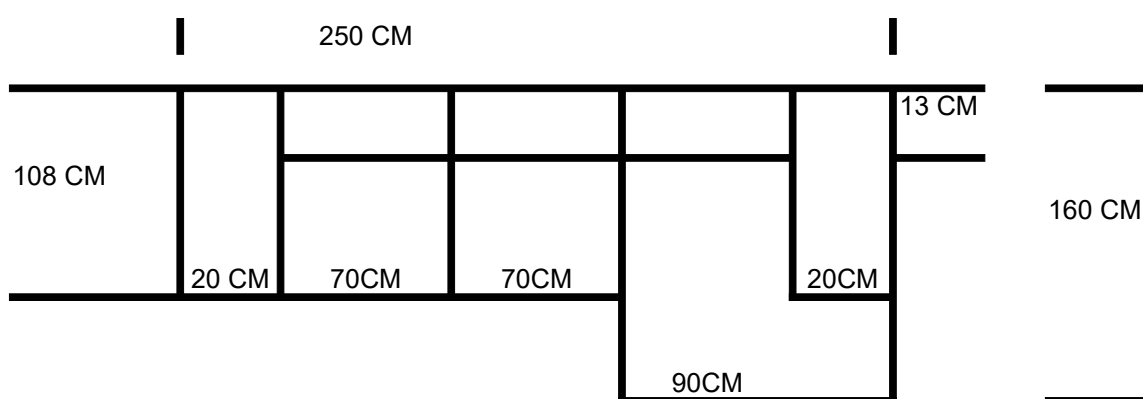

KONFIGURACJA NAROŻNIK HAPPY

NAROŻNIK 2AR/L, LCHR/L 70 MODUŁY PO 70CM, PODŁOKIETNIK 20 CM

NAROŻNIK 2,5AR/L, LCHR/L 80 MODUŁY PO 80CM, PODŁOKIETNIK 20 CM

NAROŻNIK 3AR/L, LCHR/L 90 MODUŁY PO 90CM, PODŁOKIETNIK 20 CM