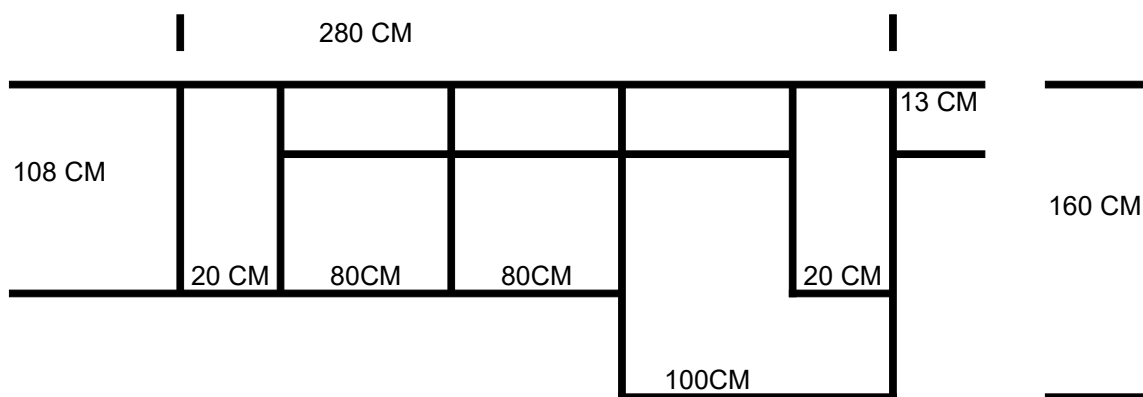

KONFIGURACJA NAROŻNIK HAPPY

NAROŻNIK 2AR/L, LCHR/L 70 MODUŁY PO 70CM, PODŁOKIETNIK 20 CM

NAROŻNIK 2,5AR/L, LCHR/L 80 MODUŁY PO 80CM, PODŁOKIETNIK 20 CM

NAROŻNIK 3AR/L, LCHR/L 90 MODUŁY PO 90CM, PODŁOKIETNIK 20 CM