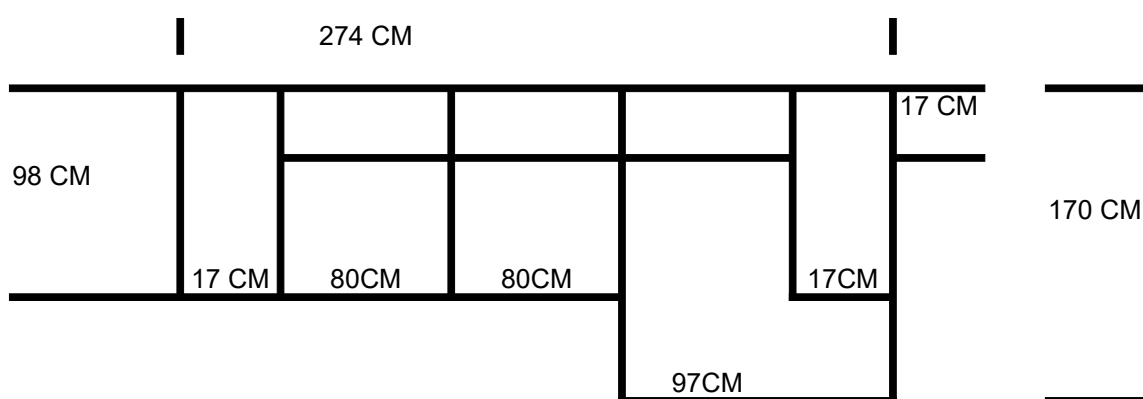

**KONFIGURACJA NAROŻNIK KING**

**NAROŻNIK 2AR, LCH 80 MODUŁY PO 80CM, PODŁOKIETNIK 17 CM**

**NAROŻNIK 2,5AR, LCH 90 MODUŁY PO 90CM, PODŁOKIETNIK 17 CM**

**NAROŻNIK 3AR, LCH 100 MODUŁY PO 100CM, PODŁOKIETNIK 17 CM**