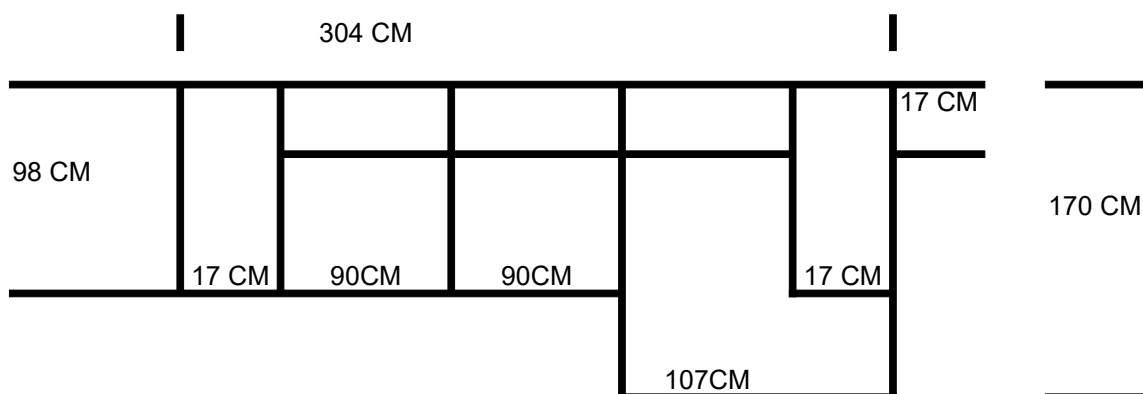

**KONFIGURACJA NAROŻNIK KING**

**NAROŻNIK 2AR, LCH 80 MODUŁY PO 80CM, PODŁOKIETNIK 17 CM**

**NAROŻNIK 2,5AR, LCH 90 MODUŁY PO 90CM, PODŁOKIETNIK 17 CM**

**NAROŻNIK 3AR, LCH 100 MODUŁY PO 100CM, PODŁOKIETNIK 17 CM**