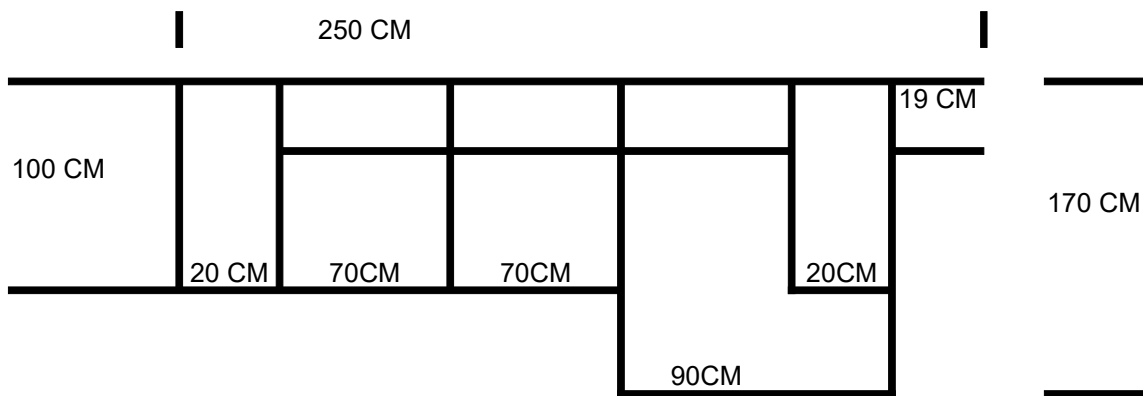

KONFIGURACJA NAROŻNIK

NAROŻNIK 2AR, LCH 70 MODUŁY PO 70CM, PODŁOKIETNIK 20 CM

NAROŻNIK 2,5AR, LCH 80 MODUŁY PO 80CM, PODŁOKIETNIK 20 CM

**NAROŻNIK 3AR, LCH 90 MODUŁY PO 90CM, PODŁOKIETNIK 20 CM**

**NAROŻNIK 3,5AR, LCH 100 MODUŁY PO 100CM, PODŁOKIETNIK 20 CM**