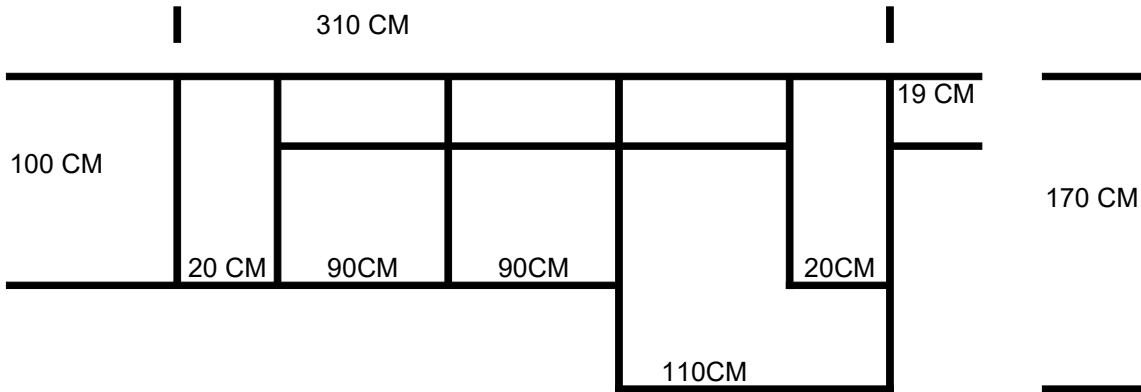

KONFIGURACJA NAROŻNIK

NAROŻNIK 2AR, LCH 70 MODUŁY PO 70CM, PODŁOKIETNIK 20 CM

NAROŻNIK 2,5AR, LCH 80 MODUŁY PO 80CM, PODŁOKIETNIK 20 CM

**NAROŻNIK 3AR, LCH 90 MODUŁY PO 90CM, PODŁOKIETNIK 20 CM**

**NAROŻNIK 3,5AR, LCH 100 MODUŁY PO 100CM, PODŁOKIETNIK 20 CM**