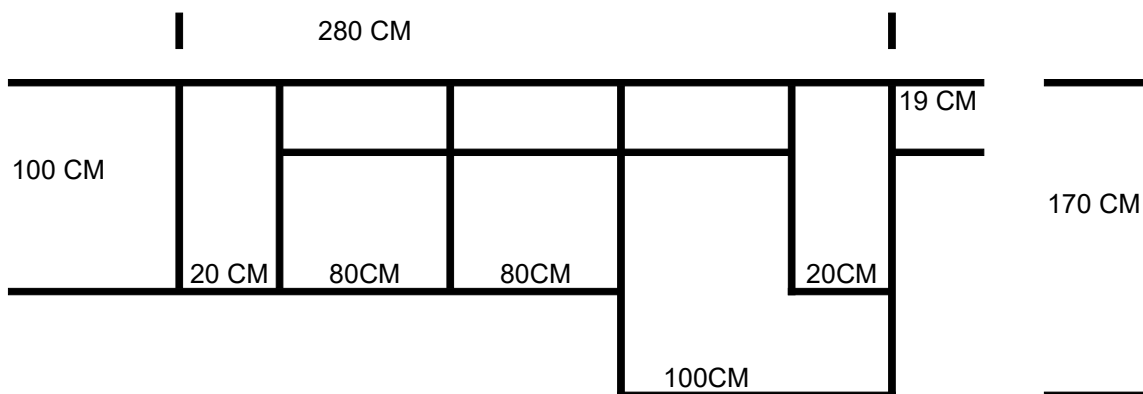

KONFIGURACJA NAROŻNIK

NAROŻNIK 2AR, LCH 70 MODUŁY PO 70CM, PODŁOKIETNIK 20 CM

NAROŻNIK 2,5AR, LCH 80 MODUŁY PO 80CM, PODŁOKIETNIK 20 CM

**NAROŻNIK 3AR, LCH 90 MODUŁY PO 90CM, PODŁOKIETNIK 20 CM**

**NAROŻNIK 3,5AR, LCH 100 MODUŁY PO 100CM, PODŁOKIETNIK 20 CM**