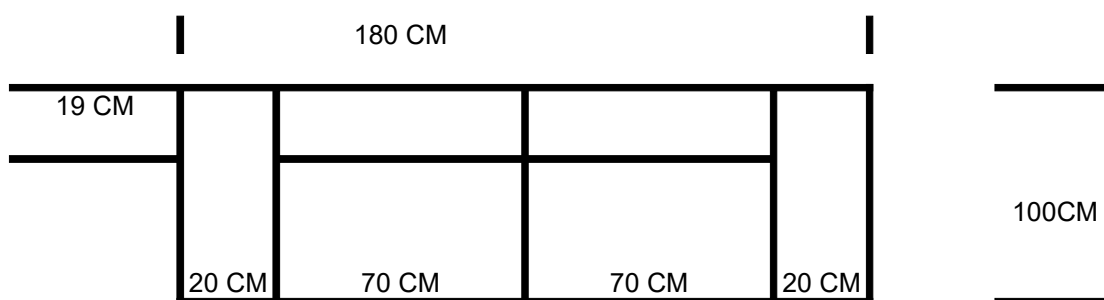

KONFIGURACJA SOFA

SOFA 2 MODUŁY PO 70 CM, PODŁOKIETNIK 20 CM

SOFA 2,5 MODUŁY PO 80 CM, PODŁOKIETNIK 20 CM

SOFA 3 MODUŁY PO 90 CM, PODŁOKIETNIK 20 CM

SOFA 3,5 MODUŁY PO 100 CM, PODŁOKIETNIK 20 CM