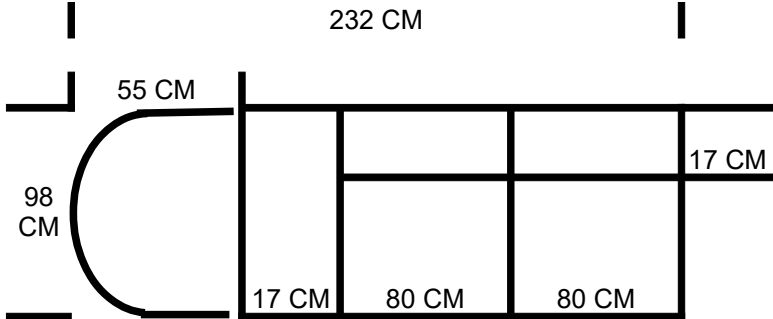

KONFIGURACJA SOFA CZESTER Z 1 PÓLKĄ

SOFA 2AR, MODUŁY PO 80 CM, PODŁOKIETNIK 17 CM

SOFA 2,5AR, MODUŁY PO 90 CM, PODŁOKIETNIK 17 CM

SOFA 3AR, MODUŁY PO 100 CM, PODŁOKIETNIK 17 CM