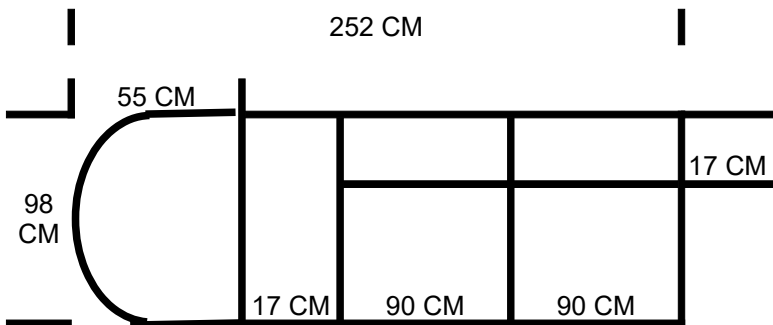

KONFIGURACJA SOFA CZESTER Z 1 PÓLKĄ

SOFA 2AR, MODUŁY PO 80 CM, PODŁOKIETNIK 17 CM

SOFA 2,5AR, MODUŁY PO 90 CM, PODŁOKIETNIK 17 CM

SOFA 3AR, MODUŁY PO 100 CM, PODŁOKIETNIK 17 CM