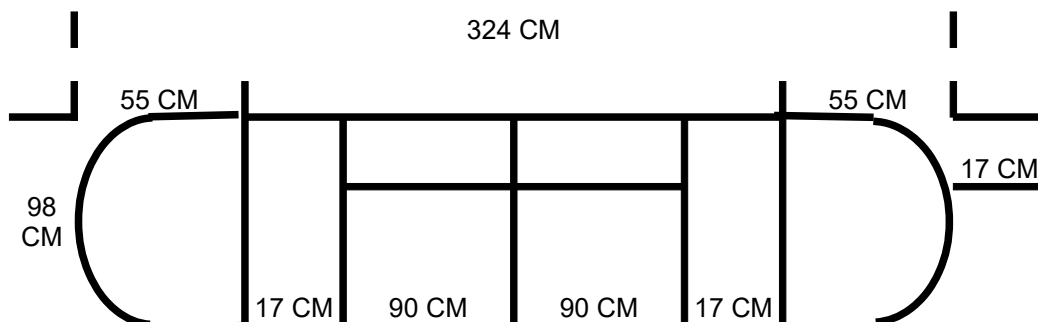

**KONFIGURACJA SOFA CZESTER Z 2 PÓLKAMI**

**SOFA 2AR, MODUŁY PO 80 CM, PODŁOKIETNIK 17 CM**  
304 CM

**SOFA 2,5AR, MODUŁY PO 90 CM, PODŁOKIETNIK 17 CM**

324 CM

**SOFA 3AR, MODUŁY PO 100 CM, PODŁOKIETNIK 17 CM**

344 CM