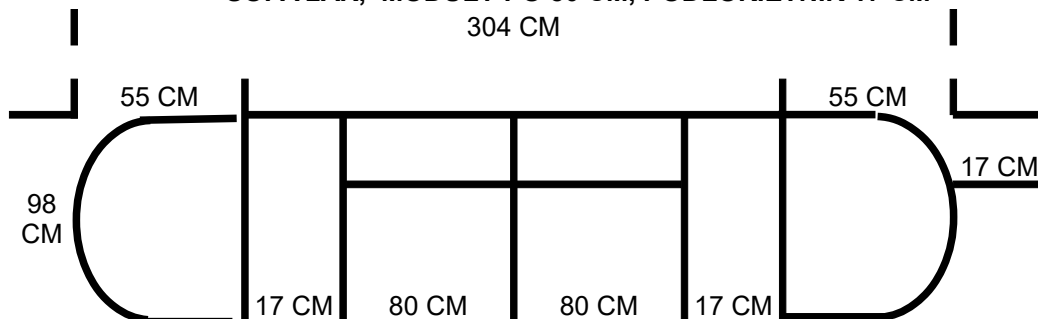

**KONFIGURACJA SOFA CZESTER Z 2 PÓLKAMI**

**SOFA 2AR, MODUŁY PO 80 CM, PODŁOKIETNIK 17 CM**  
304 CM

**SOFA 2,5AR, MODUŁY PO 90 CM, PODŁOKIETNIK 17 CM**

324 CM

**SOFA 3AR, MODUŁY PO 100 CM, PODŁOKIETNIK 17 CM**

344 CM