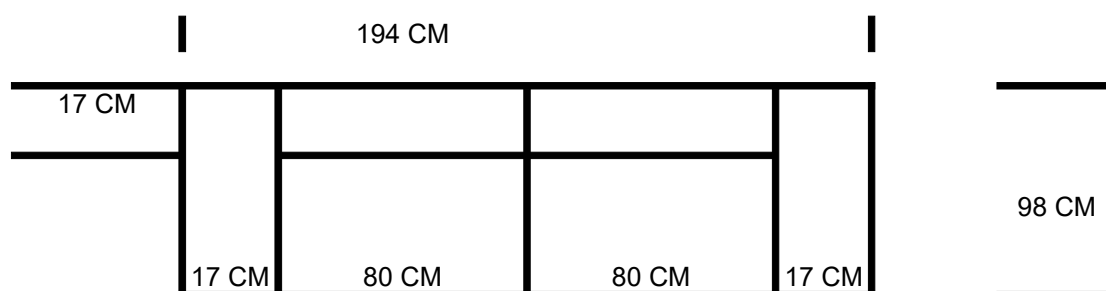

**KONFIGURACJA SOFA CZESTER**

**SOFA 2 MODUŁY PO 80 CM, PODŁOKIETNIK 17 CM**

**SOFA 2,5 MODUŁY PO 90 CM, PODŁOKIETNIK 17 CM**

**SOFA 3 MODUŁY PO 100 CM, PODŁOKIETNIK 17 CM**