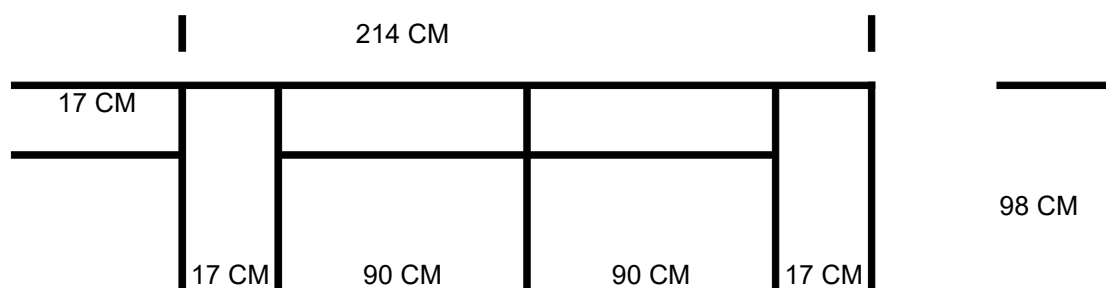

**KONFIGURACJA SOFA CZESTER**

**SOFA 2 MODUŁY PO 80 CM, PODŁOKIETNIK 17 CM**

**SOFA 2,5 MODUŁY PO 90 CM, PODŁOKIETNIK 17 CM**

**SOFA 3 MODUŁY PO 100 CM, PODŁOKIETNIK 17 CM**